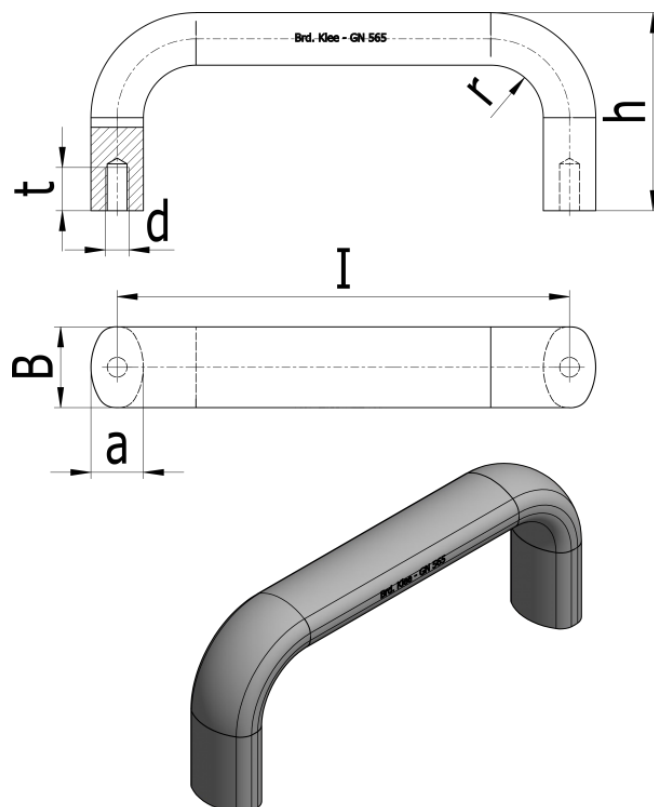

Varenummer: 2056526128SR
Beskrivelse: E+G Bøjlegreb GN 565-26-128-SR

Mål

a	= 17
b	= 26
d	= M8
h	= 55
l	= 128
r	= 17
t	= 12
Vægt i (g)	= 211